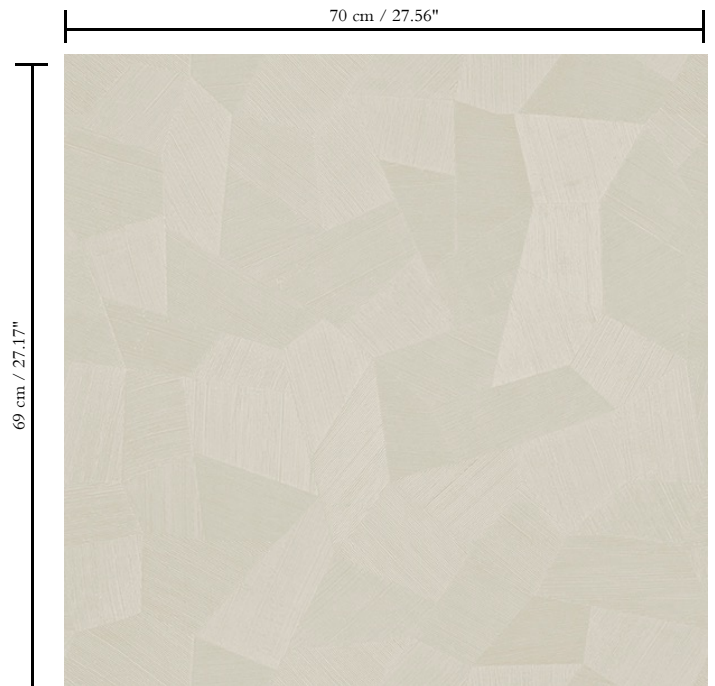

Spec Sheet

Collectie

Focus

Dessin

Facet

Referentie

26543

Samenstelling

Vinylbehang op papier

Beschrijving

Vinylbehang met diep en natuurlijk ogend reliëf in strak geometrische vormen die een 3D-effect creëren

Afmetingen

Rollen van 10,05 m x 0,70 m = 7 m²

Aanzet

Rechte aanzet 69 cm

Lijm

Metyl Speciaal (200 gr. in 4 l. water) met toevoeging van 20% PVA-lijm (witte behanglijm)

Brandnorm

B-s2, d0 / Class A

Lichtechtheid

Goed lichtbestendig

Onderhoud

Afwasbaar

Hoe verlijmen

Banen inlijmen

Hoe verwijderen

Afstripbaar