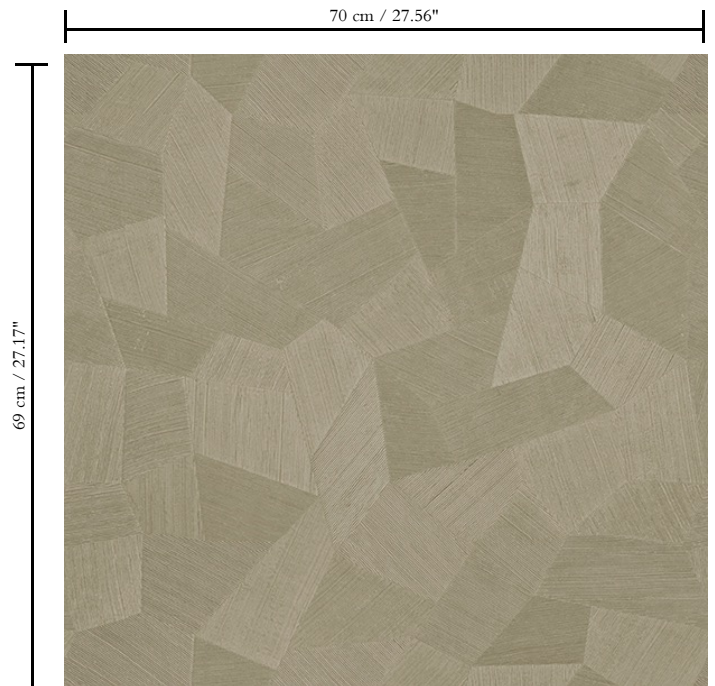

Spec Sheet

Collectie

Focus

Dessin

Facet

Referentie

75301

Samenstelling

Vinylbehang op papier

Beschrijving

Vinylbehang met diep en natuurlijk ogend reliëf in strak geometrische vormen die een 3D-effect creëren

Afmetingen

Rollen van 10,05 m x 0,70 m = 7 m²

Aanzet

Rechte aanzet 69 cm

Lijm

Metyl Speciaal (200 gr. in 4 l. water) met toevoeging van 20% PVA-lijm (witte behanglijm)

Brandnorm

B-s2, d0 / Class A

Lichtechtheid

Goed lichtbestendig

Onderhoud

Afwasbaar

Hoe verlijmen

Banen inlijmen

Hoe verwijderen

Afstripbaar